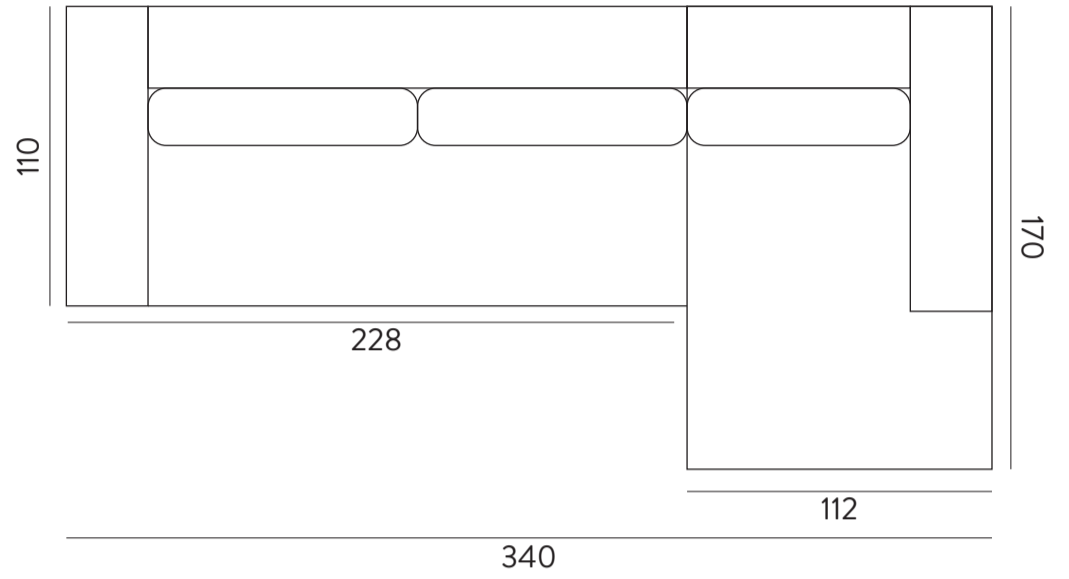

Bellechasse

Canapé 3 places

Canapé 4 places

Canapé 5 places

Pouf carré

Pouf rectangulaire

Bellechasse corner

Module 2,5 places 110cm

Module 3,5 places 110cm

Module 1,5 place 122cm

Module 2,5 places 122cm

Module 3,5 places 122cm

Méridienne 112cm

Méridienne 122cm

Bellechasse corner

Corner 1 profondeur 110cm

Corner XL 1 profondeur 110cm

Corner XS profondeur 122cm

Corner 2 profondeur 122cm

Corner XL 2 profondeur 122cm

Bellechasse modulable

Chauffeuse 2 places

Module 1,5 place

Module d'angle