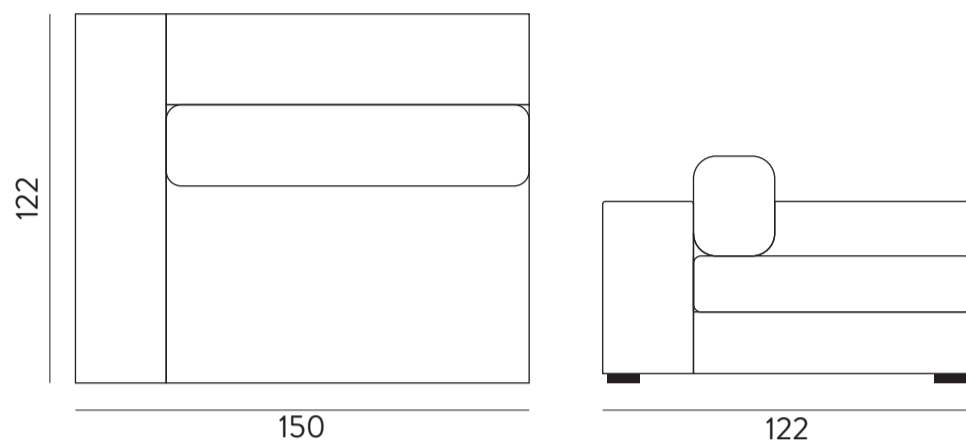

Bellechasse

Canapé 3 places

Canapé 4 places

Canapé 5 places

Pouf carré

Pouf rectangulaire

Bellechasse corner

Module 2,5 places 110cm

Module 3,5 places 110cm

Module 1,5 place 122cm

Module 2,5 places 122cm

Module 3,5 places 122cm

Méridienne 112cm

Méridienne 122cm

Bellechasse corner

Corner 1 profondeur 110cm

Corner XL 1 profondeur 110cm

Corner XS profondeur 122cm

Corner 2 profondeur 122cm

Corner XL 2 profondeur 122cm

Bellechasse modulable

Chauffeuse 2 places

Module 1,5 place

Module d'angle