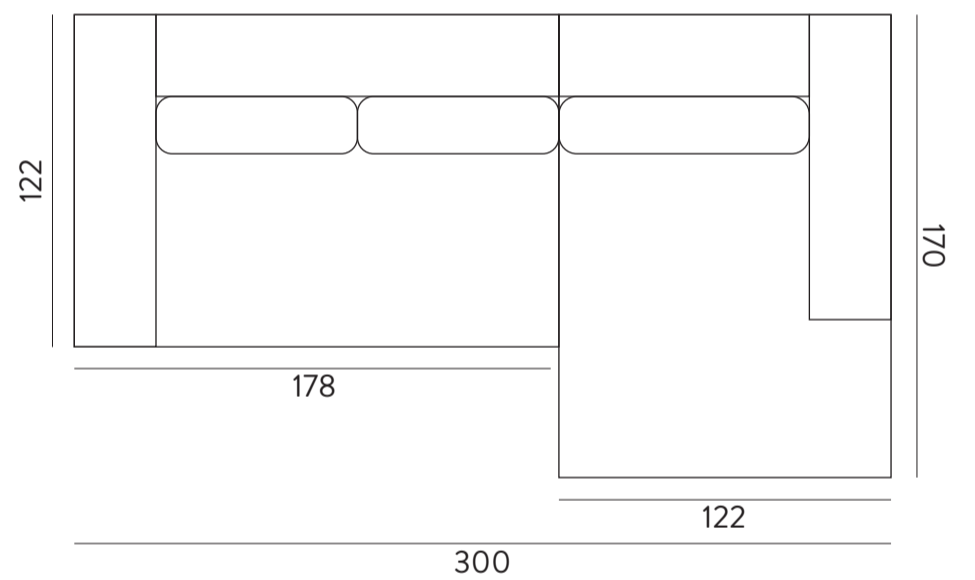

Bellechasse

Canapé 3 places

Canapé 4 places

Canapé 5 places

Pouf carré

Pouf rectangulaire

Bellechasse corner

Module 2,5 places 110cm

Module 3,5 places 110cm

Module 1,5 place 122cm

Module 2,5 places 122cm

Module 3,5 places 122cm

Méridienne 112cm

Méridienne 122cm

Bellechasse corner

Corner 1 profondeur 110cm

Corner XL 1 profondeur 110cm

Corner XS profondeur 122cm

Corner 2 profondeur 122cm

Corner XL 2 profondeur 122cm

Bellechasse modulable

Chauffeuse 2 places

Module 1,5 place

Module d'angle