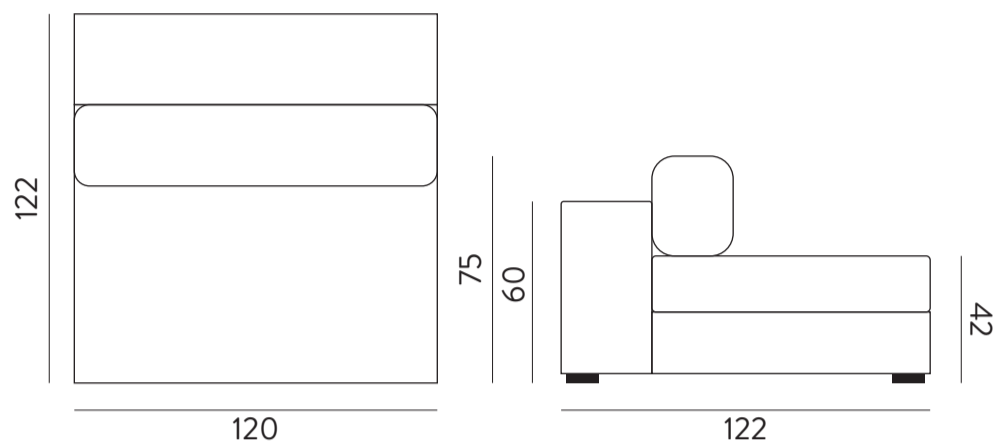

Module 3,5 places 110cm

Module 1,5 place 122cm

Module 2,5 places 122cm

Module 3,5 places 122cm

Méridienne 112cm

Méridienne 122cm

Bellechasse corner

Corner 1 profondeur 110cm

Corner XL 1 profondeur 110cm

Corner XS profondeur 122cm

Corner 2 profondeur 122cm

Corner XL 2 profondeur 122cm

Bellechasse modulable

Chauffeuse 2 places

Module 1,5 place

Module d'angle