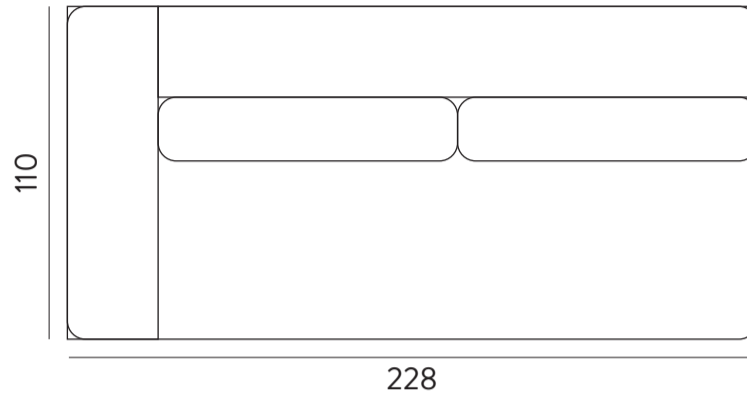

Bellechasse

Canapé 3 places

Canapé 4 places

Canapé 5 places

Pouf carré

Pouf rectangulaire

Bellechasse corner

Module 2,5 places 110cm

Module 3,5 places 110cm

Module 1,5 place 122cm

Module 2,5 places 122cm

Module 3,5 places 122cm

Méridienne 112cm

Méridienne 122cm

Bellechasse corner

Corner 1 profondeur 110cm

Corner XL 1 profondeur 110cm

Corner XS profondeur 122cm

Corner 2 profondeur 122cm

Corner XL 2 profondeur 122cm

Bellechasse modulable

Chauffeuse 2 places

Module 1,5 place

Module d'angle