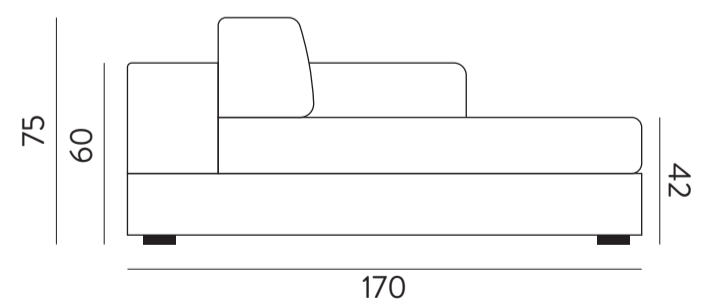

Bellechasse

Canapé 3 places

Canapé 4 places

Canapé 5 places

Pouf carré

Pouf rectangulaire

Bellechasse corner

Module 2,5 places 110cm

Module 3,5 places 110cm

Module 1,5 place 122cm

Module 2,5 places 122cm

Module 3,5 places 122cm

Méridienne 112cm

Méridienne 122cm

Bellechasse corner

Corner 1 profondeur 110cm

Corner XL 1 profondeur 110cm

Corner XS profondeur 122cm

Corner 2 profondeur 122cm

Corner XL 2 profondeur 122cm

Bellechasse modulable

Chauffeuse 2 places

Module 1,5 place

Module d'angle