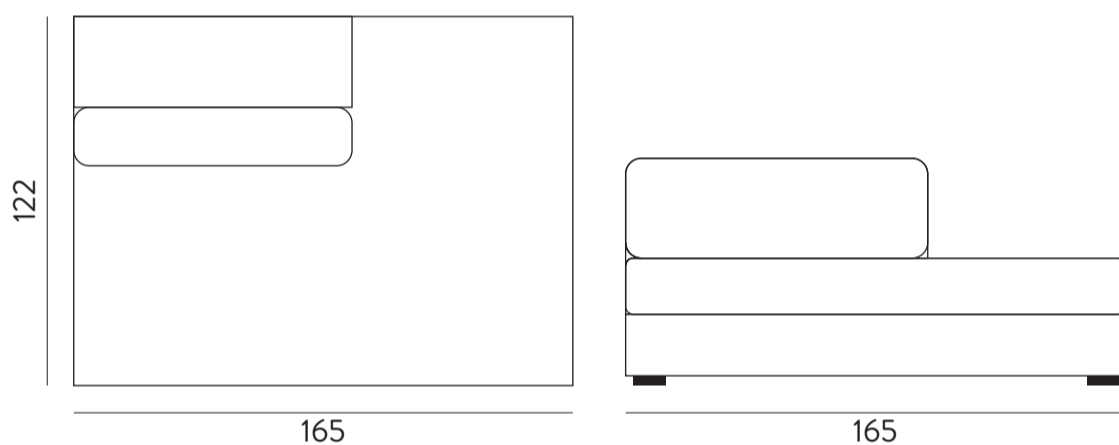

Bellechasse modulable

Ne peut être vendu que combiné à un autre module

Ottomane