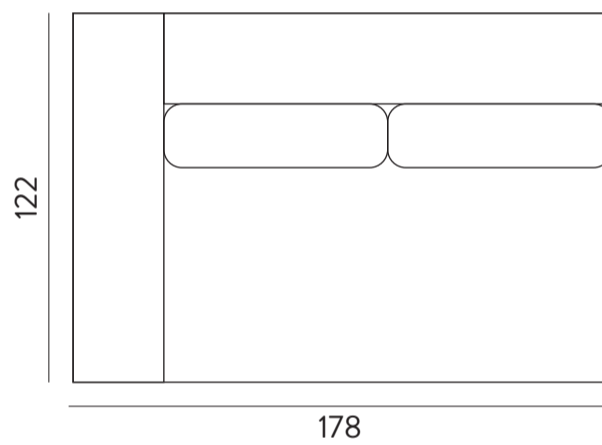

Bellechasse

Canapé 3 places

Canapé 4 places

Canapé 5 places

Pouf carré

Pouf rectangulaire

Bellechasse corner

Module 2,5 places 110cm

Module 3,5 places 110cm

Module 1,5 place 122cm

Module 2,5 places 122cm

Module 3,5 places 122cm

Méridienne 112cm

Méridienne 122cm

Bellechasse corner

Corner 1 profondeur 110cm

Corner XL 1 profondeur 110cm

Corner XS profondeur 122cm

Corner 2 profondeur 122cm

Corner XL 2 profondeur 122cm

Bellechasse modulable

Chauffeuse 2 places

Module 1,5 place

Module d'angle