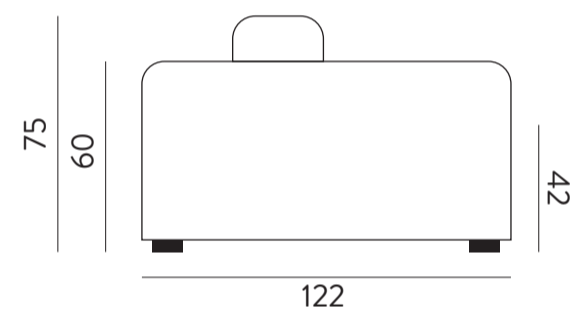

Bellechasse

Canapé 3 places

Canapé 4 places

Canapé 5 places

Pouf carré

Pouf rectangulaire

Bellechasse corner

Module 2,5 places 110cm

Module 3,5 places 110cm

Module 1,5 place 122cm

Module 2,5 places 122cm

Module 3,5 places 122cm

Méridienne 112cm

Méridienne 122cm

Bellechasse corner

Corner 1 profondeur 110cm

Corner XL 1 profondeur 110cm

Corner XS profondeur 122cm

Corner 2 profondeur 122cm

Corner XL 2 profondeur 122cm

Bellechasse modulable

Chauffeuse 2 places

Module 1,5 place

Module d'angle