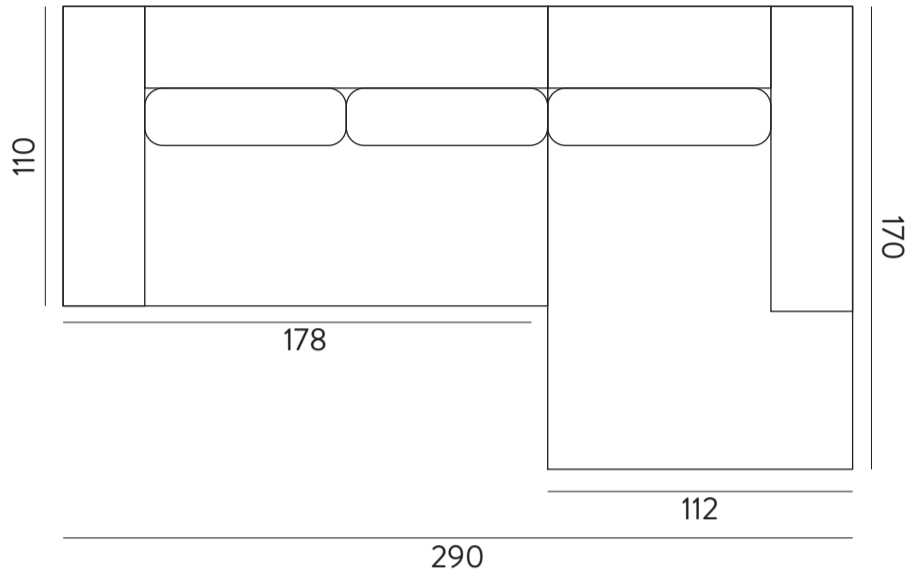

Bellechasse

Canapé 3 places

Canapé 4 places

Canapé 5 places

Pouf carré

Pouf rectangulaire

Bellechasse corner

Module 2,5 places 110cm

Module 3,5 places 110cm

Module 1,5 place 122cm

Module 2,5 places 122cm

Module 3,5 places 122cm

Méridienne 112cm

Méridienne 122cm

Bellechasse corner

Corner 1 profondeur 110cm

Corner XL 1 profondeur 110cm

Corner XS profondeur 122cm

Corner 2 profondeur 122cm

Corner XL 2 profondeur 122cm

Bellechasse modulable

Chauffeuse 2 places

Module 1,5 place

Module d'angle