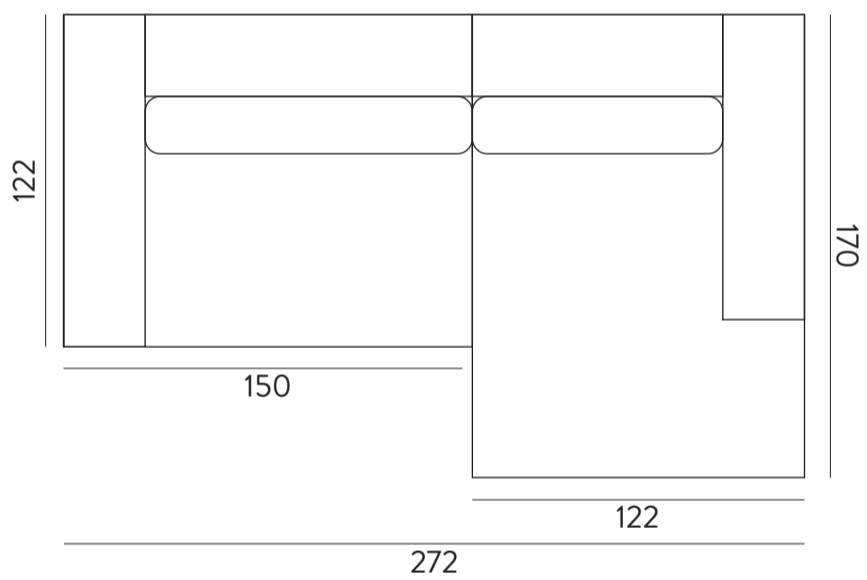

Bellechasse

Canapé 3 places

Canapé 4 places

Canapé 5 places

Pouf carré

Pouf rectangulaire

Bellechasse corner

Module 2,5 places 110cm

Module 3,5 places 110cm

Module 1,5 place 122cm

Module 2,5 places 122cm

Module 3,5 places 122cm

Méridienne 112cm

Méridienne 122cm

Bellechasse corner

Corner 1 profondeur 110cm

Corner XL 1 profondeur 110cm

Corner XS profondeur 122cm

Corner 2 profondeur 122cm

Corner XL 2 profondeur 122cm

Bellechasse modulable

Chauffeuse 2 places

Module 1,5 place

Module d'angle