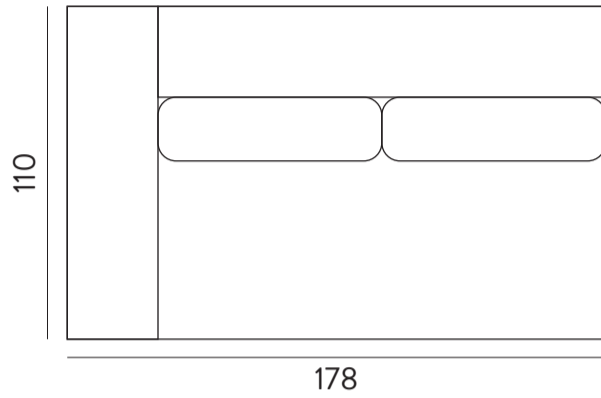

Bellechasse

Canapé 3 places

Canapé 4 places

Canapé 5 places

Pouf carré

Pouf rectangulaire

Bellechasse corner

Module 2,5 places 110cm

Module 3,5 places 110cm

Module 1,5 place 122cm

Module 2,5 places 122cm

Module 3,5 places 122cm

Méridienne 112cm

Méridienne 122cm

Bellechasse corner

Corner 1 profondeur 110cm

Corner XL 1 profondeur 110cm

Corner XS profondeur 122cm

Corner 2 profondeur 122cm

Corner XL 2 profondeur 122cm

Bellechasse modulable

Chauffeuse 2 places

Module 1,5 place

Module d'angle