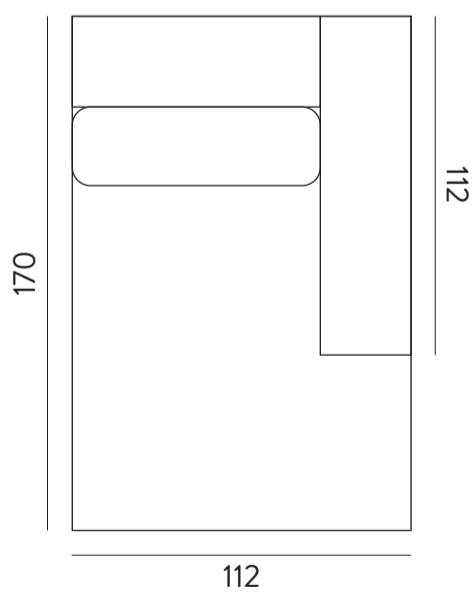

Bellechasse

Canapé 3 places

Canapé 4 places

Canapé 5 places

Pouf carré

Pouf rectangulaire

Bellechasse corner

Module 2,5 places 110cm

Module 3,5 places 110cm

Module 1,5 place 122cm

Module 2,5 places 122cm

Module 3,5 places 122cm

Méridienne 112cm

Méridienne 122cm

Bellechasse corner

Corner 1 profondeur 110cm

Corner XL 1 profondeur 110cm

Corner XS profondeur 122cm

Corner 2 profondeur 122cm

Corner XL 2 profondeur 122cm

Bellechasse modulable

Chauffeuse 2 places

Module 1,5 place

Module d'angle