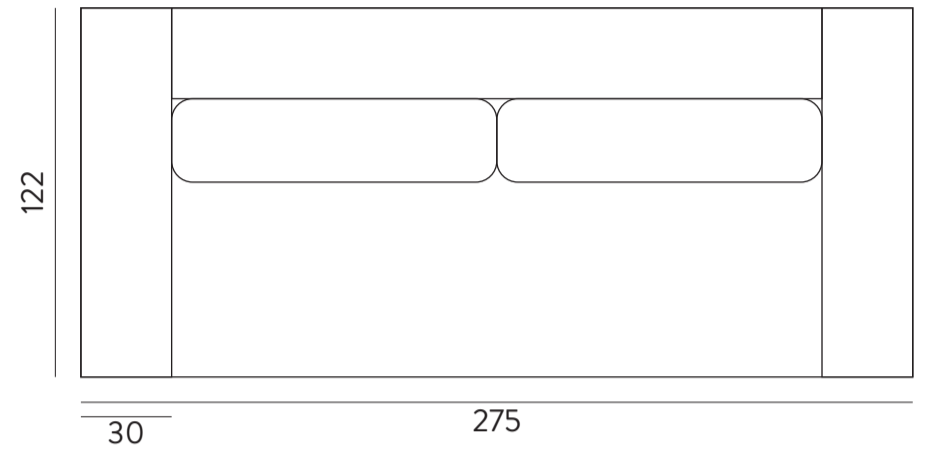

Bellechasse

Canapé 3 places

Canapé 4 places

Canapé 5 places

Pouf carré

Pouf rectangulaire

Bellechasse corner

Module 2,5 places 110cm

Module 3,5 places 110cm

Module 1,5 place 122cm

Module 2,5 places 122cm

Module 3,5 places 122cm

Méridienne 112cm

Méridienne 122cm

Bellechasse corner

Corner 1 profondeur 110cm

Corner XL 1 profondeur 110cm

Corner XS profondeur 122cm

Corner 2 profondeur 122cm

Corner XL 2 profondeur 122cm

Bellechasse modulable

Chauffeuse 2 places

Module 1,5 place

Module d'angle