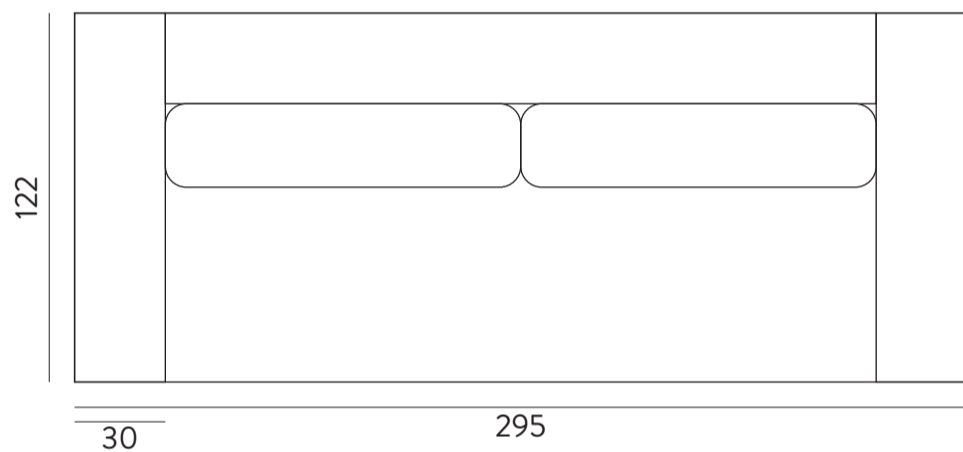

Bellechasse

Canapé 3 places

Canapé 4 places

Canapé 5 places

Pouf carré

Pouf rectangulaire

Bellechasse corner

Module 2,5 places 110cm

Module 3,5 places 110cm

Module 1,5 place 122cm

Module 2,5 places 122cm

Module 3,5 places 122cm

Méridienne 112cm

Méridienne 122cm

Bellechasse corner

Corner 1 profondeur 110cm

Corner XL 1 profondeur 110cm

Corner XS profondeur 122cm

Corner 2 profondeur 122cm

Corner XL 2 profondeur 122cm

Bellechasse modulable

Chauffeuse 2 places

Module 1,5 place

Module d'angle