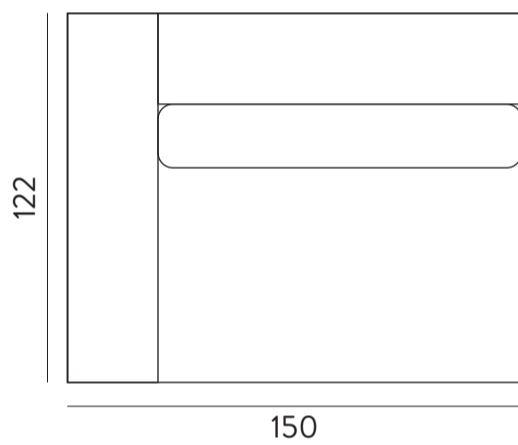

Bellechasse

Canapé 3 places

Canapé 4 places

Canapé 5 places

Pouf carré

Pouf rectangulaire

Bellechasse corner

Module 2,5 places 110cm

Module 3,5 places 110cm

Module 1,5 place 122cm

Module 2,5 places 122cm

Module 3,5 places 122cm

Méridienne 112cm

Méridienne 122cm

Bellechasse corner

Corner 1 profondeur 110cm

Corner XL 1 profondeur 110cm

Corner XS profondeur 122cm

Corner 2 profondeur 122cm

Corner XL 2 profondeur 122cm

Bellechasse modulable

Chauffeuse 2 places

Module 1,5 place

Module d'angle