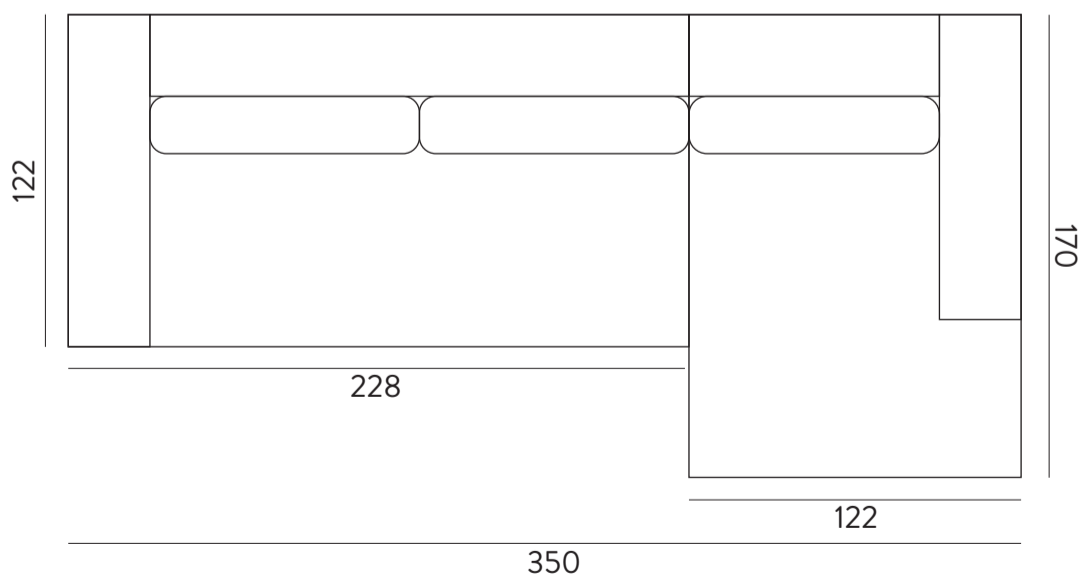

Bellechasse

Canapé 3 places

Canapé 4 places

Canapé 5 places

Pouf carré

Pouf rectangulaire

Bellechasse corner

Module 2,5 places 110cm

Module 3,5 places 110cm

Module 1,5 place 122cm

Module 2,5 places 122cm

Module 3,5 places 122cm

Méridienne 112cm

Méridienne 122cm

Bellechasse corner

Corner 1 profondeur 110cm

Corner XL 1 profondeur 110cm

Corner XS profondeur 122cm

Corner 2 profondeur 122cm

Corner XL 2 profondeur 122cm

Bellechasse modulable

Chauffeuse 2 places

Module 1,5 place

Module d'angle