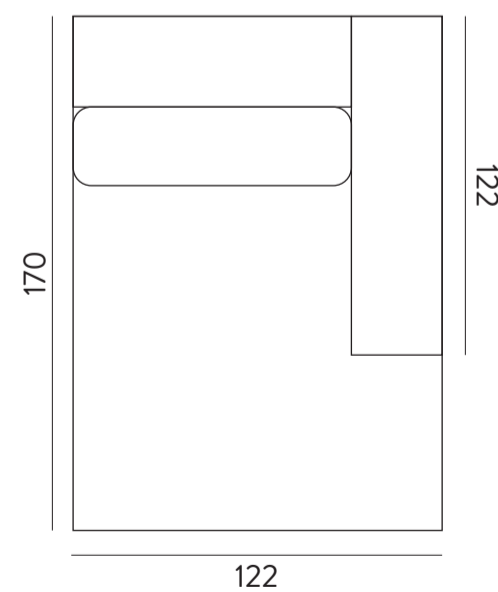

Bellechasse

Canapé 3 places

Canapé 4 places

Canapé 5 places

Pouf carré

Pouf rectangulaire

Bellechasse corner

Module 2,5 places 110cm

Module 3,5 places 110cm

Module 1,5 place 122cm

Module 2,5 places 122cm

Module 3,5 places 122cm

Méridienne 112cm

Méridienne 122cm

Bellechasse corner

Corner 1 profondeur 110cm

Corner XL 1 profondeur 110cm

Corner XS profondeur 122cm

Corner 2 profondeur 122cm

Corner XL 2 profondeur 122cm

Bellechasse modulable

Chauffeuse 2 places

Module 1,5 place

Module d'angle