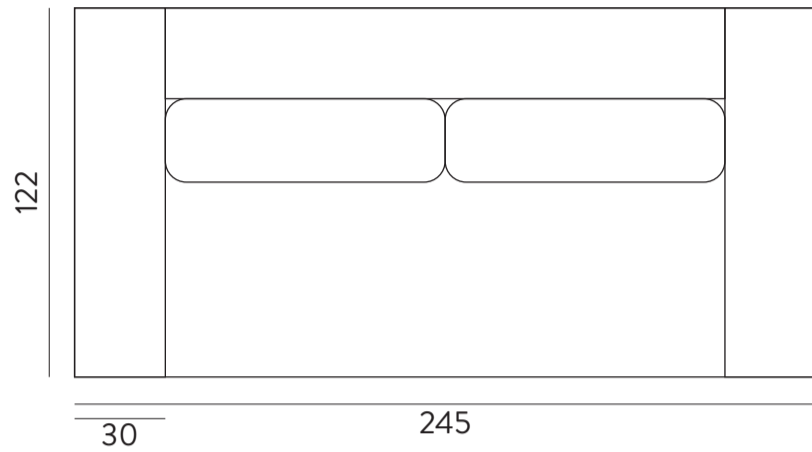

Bellechasse

Canapé 3 places

Canapé 4 places

Canapé 5 places

Pouf carré

Pouf rectangulaire

Bellechasse corner

Module 2,5 places 110cm

Module 3,5 places 110cm

Module 1,5 place 122cm

Module 2,5 places 122cm

Module 3,5 places 122cm

Méridienne 112cm

Méridienne 122cm

Bellechasse corner

Corner 1 profondeur 110cm

Corner XL 1 profondeur 110cm

Corner XS profondeur 122cm

Corner 2 profondeur 122cm

Corner XL 2 profondeur 122cm

Bellechasse modulable

Chauffeuse 2 places

Module 1,5 place

Module d'angle