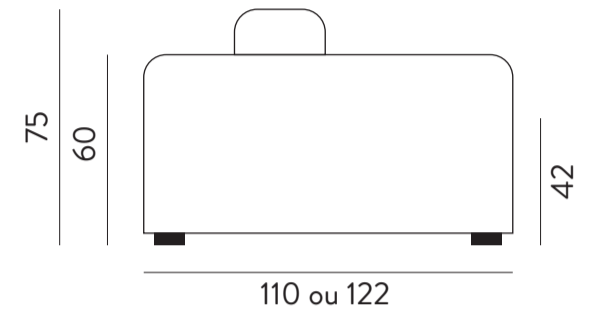

Bellechasse

Canapé 3 places

Canapé 4 places

Canapé 5 places

Pouf carré

Pouf rectangulaire

Bellechasse corner

Module 2,5 places 110cm

Module 3,5 places 110cm

Module 1,5 place 122cm

Module 2,5 places 122cm

Module 3,5 places 122cm

Méridienne 112cm

Méridienne 122cm

Bellechasse corner

Corner 1 profondeur 110cm

Corner XL 1 profondeur 110cm

Corner XS profondeur 122cm

Corner 2 profondeur 122cm

Corner XL 2 profondeur 122cm

Bellechasse modulable

Chauffeuse 2 places

Module 1,5 place

Module d'angle