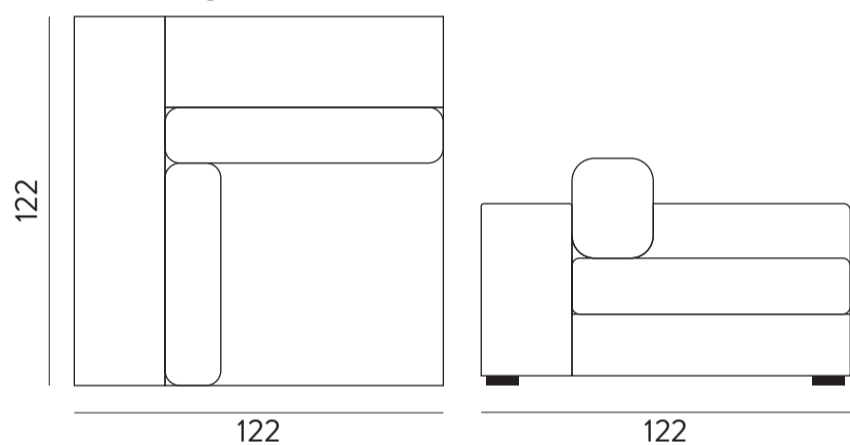

Bellechasse

Canapé 3 places

Canapé 4 places

Canapé 5 places

Pouf carré

Pouf rectangulaire

Bellechasse corner

Module 2,5 places 110cm

Module 3,5 places 110cm

Module 1,5 place 122cm

Module 2,5 places 122cm

Module 3,5 places 122cm

Méridienne 112cm

Méridienne 122cm

Bellechasse corner

Corner 1 profondeur 110cm

Corner XL 1 profondeur 110cm

Corner XS profondeur 122cm

Corner 2 profondeur 122cm

Corner XL 2 profondeur 122cm

Bellechasse modulable

Chauffeuse 2 places

Module 1,5 place

Module d'angle

Ne peut être vendu que combiné à un autre module

Ottomane

Pouf carré

Pouf rectangulaire