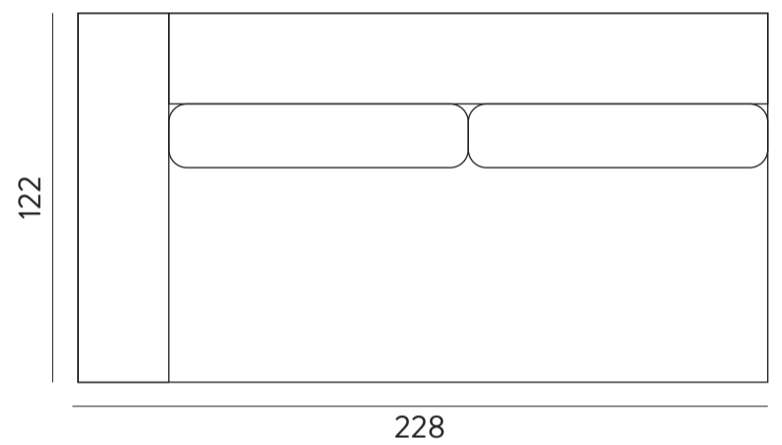

Bellechasse

Canapé 3 places

Canapé 4 places

Canapé 5 places

Pouf carré

Pouf rectangulaire

Bellechasse corner

Module 2,5 places 110cm

Module 3,5 places 110cm

Module 1,5 place 122cm

Module 2,5 places 122cm

Module 3,5 places 122cm

Méridienne 112cm

Méridienne 122cm

Bellechasse corner

Corner 1 profondeur 110cm

Corner XL 1 profondeur 110cm

Corner XS profondeur 122cm

Corner 2 profondeur 122cm

Corner XL 2 profondeur 122cm

Bellechasse modulable

Chauffeuse 2 places

Module 1,5 place

Module d'angle