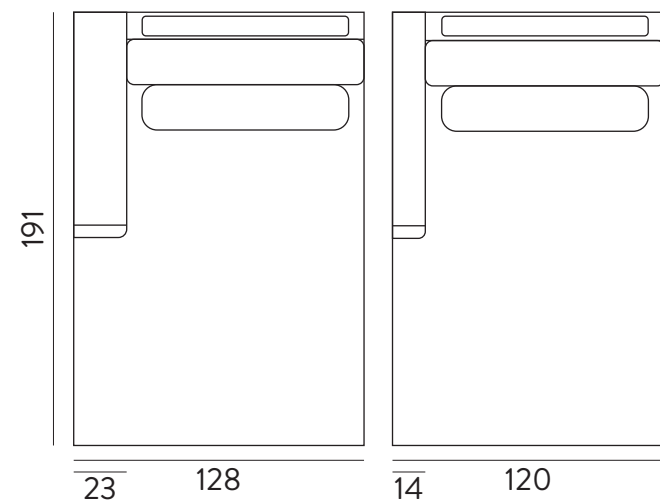

Galliera

Chauffeuse 1/1,5 place

Module 1 place avec accoudoir large ou fin

Module 1,5 place avec accoudoir large ou fin

Module 2 places avec accoudoir large ou fin

Canapé 4 places

Ottomane

Module 4 places accoudoir large ou fin

Grand ou petit pouf

Méridienne XL accoudoir large ou fin

Méridienne accoudoir large ou fin

Pouf XS

Pièce d'angle arrondie XL 90°

Pièce d'angle arrondie 45°

Pièce d'angle

Galliera

Ensemble 3 places accoudoirs larges

Ensemble 3 places accoudoirs fins

Ensemble 5 places accoudoirs larges

Ensemble 5 places accoudoirs fins

Ensemble corner accoudoirs larges

Ensemble corner accoudoirs fins