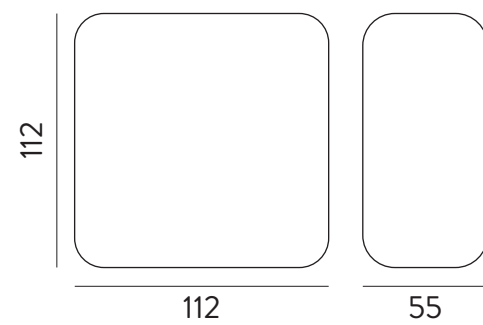

Galliera

Chauffeuse 1/1,5 place

Module 1 place avec accoudoir large ou fin

Module 1,5 place avec accoudoir large ou fin

Module 2 places avec accoudoir large ou fin

Canapé 4 places

Ottomane

Module 4 places accoudoir large ou fin

Grand ou petit pouf

Méridienne XL accoudoir large ou fin

Méridienne accoudoir large ou fin

Pouf XS

Pièce d'angle arrondie XL 90°

Pièce d'angle arrondie 45°

Pièce d'angle

Galliera